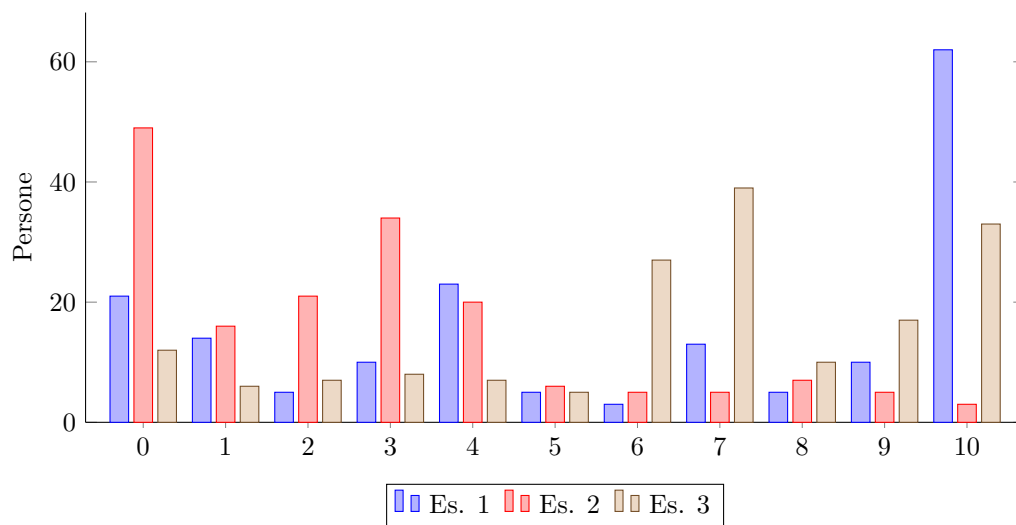

Corso di Analisi 1 e 2

Risultati del primo compito (26/11/2015)

Numero di partecipanti: 171
 Numero di compiti con esito sufficiente (≥ 15 punti): 94
 Punteggio medio: 15.2 punti (6.0 + 2.7 + 6.4)

Figura 1: Distribuzione dei punteggi

Cognome	Nome	Matricola	Es. 1	Es. 2	Es. 3	Totale
Acquistapace	Jacopo	504242	-	-	-	< 10
Aiudi	Riccardo	531735	10	8	8	26
Albanese	Annachiara	534554	7	5	9	21
Alberini	Andrew	530338	9	1	7	17
Almirante	Giorgio	535641	6	3	2	11
Ambrosi	Sara	-	10	4	10	24
Andreola	Pasquale	530791	10	1	7	18
Andreozzi	Paolo	-	10	0	0	10
Antonuccio	Alessio	536065	10	3	10	23
Arcidiaco	Giuseppe	-	-	-	-	< 10
Ardu	Marco	532716	10	5	10	25
Bagnato	Giacomo	531630	10	0	7	17